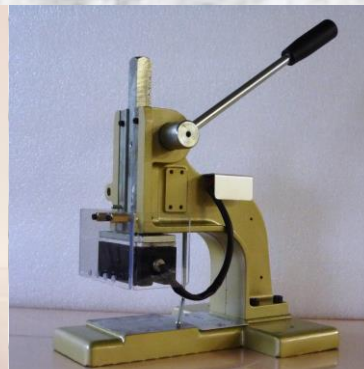

ALTRI COLORI DISPONIBILI
OTHER COLOURS

I dati tecnici hanno carattere informativo e non impegnativo per la società SICOME SRL la quale si riserva di apportare qualsiasi tipo di variazione al prodotto.
The technical features are informative and not binding SICOME SRL company that may modify the product under its judgement.