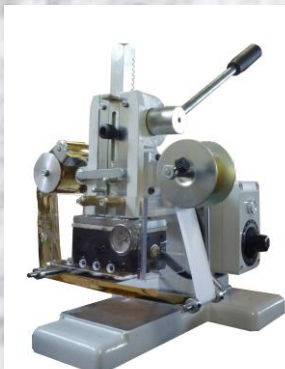

EM1 CON BASAMENTO STRETTO
EM1 WITH SMALL "T" BEDPLATE