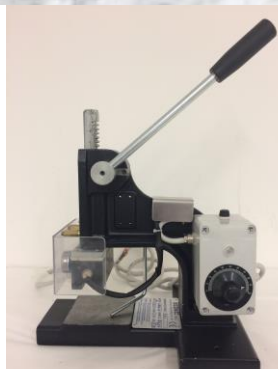

ALTRI COLORI DISPONIBILI
OTHER COLOURS